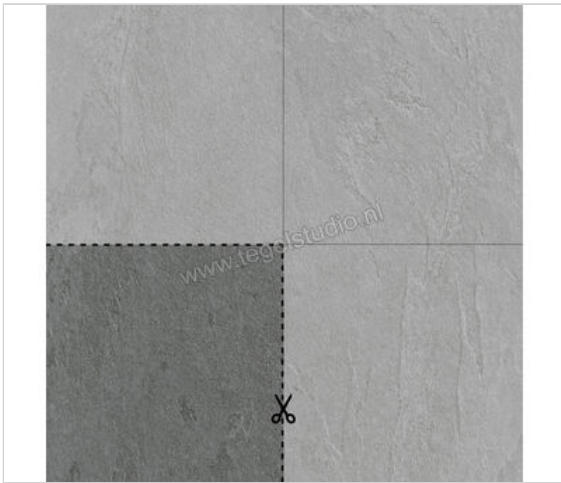

**Lea Ceramiche Waterfall Outdoor Gray Flow 45x45x2 cm Terrastegel Kleur Sample Mat Gestructureerd Grip****15,00 €/Stuk**

Verpakkingseenheid 1 Stuk (1 Stuks)

<b>Artikelnummer</b>	LG9K210 SM
<b>Fabrikant</b>	Lea Ceramiche
<b>Serie</b>	Waterfall Outdoor
<b>Kleur</b>	Gray Flow
<b>Formaat</b>	45x45cm
<b>Dikte</b>	2 cm
<b>Soort</b>	Terrastegel
<b>Materiaal</b>	Porcellanato Ongeglazuurd
<b>Oppervlakte</b>	Gestructureerd
<b>Oppervlakte optiek</b>	Mat
<b>Kleurspel</b>	V3
<b>Oppervlaktefinish</b>	Grip
<b>Vorstbestendig</b>	Ja
<b>Gerectificeerd</b>	Ja
<b>Gewicht</b>	7 KG/Stuk
<b>Stuks per pakket</b>	1
<b>Bestel-/levertijd</b>	Leverbaar uit ons centraal magazijn - Levertijd c.a 1,5 week
<b>Slipweerstand</b>	C
<b>Slipweerstand</b>	R11