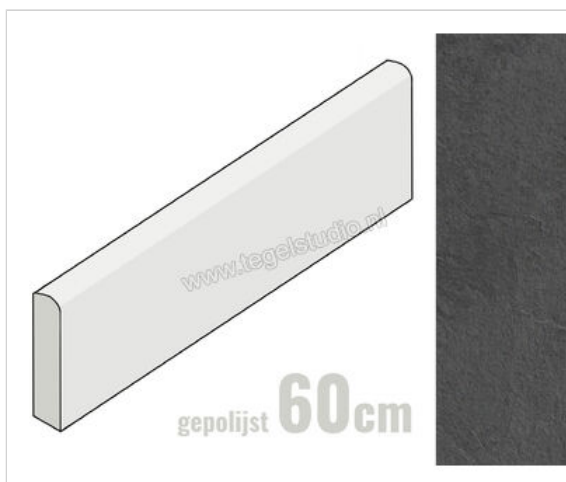

Lea Ceramiche Waterfall Dark Flow 10x60 cm Plint Glanzend Gestructureerd Lappata

**11,27 €/Stuk**

Verpakkingseenheid 12 Stuk (12 Stuks)

<b>Artikelnummer</b>	LGBWFL0
<b>Fabrikant</b>	Lea Ceramiche
<b>Serie</b>	Waterfall
<b>Kleur</b>	Dark Flow
<b>Formaat</b>	10x60cm
<b>Dikte</b>	1,05 cm
<b>EAN nummer</b>	8025885101705
<b>Soort</b>	Plint
<b>Materiaal</b>	Porcellanato Ongeglazuurd
<b>Oppervlakte</b>	Gestructureerd
<b>Oppervlakte optiek</b>	Glanzend
<b>Kleurspel</b>	V3
<b>Oppervlaktefinish</b>	Lappata
<b>Vorstbestendig</b>	Ja
<b>Gerectificeerd</b>	Ja
<b>Gewicht</b>	1,33 KG/Stuk
<b>Stuks per pakket</b>	12
<b>Stuks per pallet</b>	72
<b>Bestel-/levertijd</b>	Levertijd c.a. 3 weken
<b>Sortering</b>	1