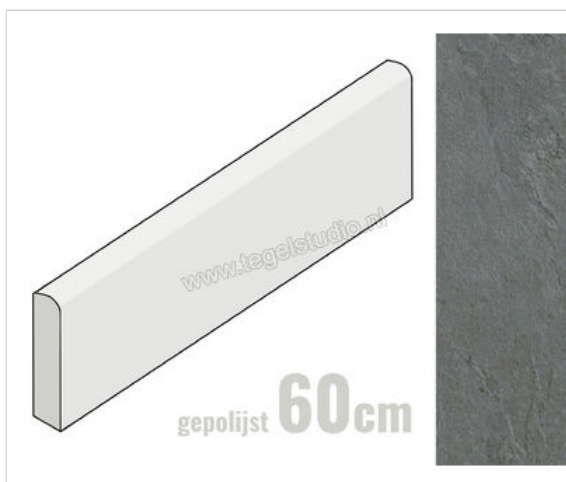

## Lea Ceramiche Waterfall Gray Flow 10x60 cm Plint Glanzend Gestructureerd Lappata

# 11,27 €/Stuk

Verpakkingseenheid 12 Stuk (12 Stuks)

<b>Artikelnummer</b>	LGBWFL1
<b>Fabrikant</b>	Lea Ceramiche
<b>Serie</b>	Waterfall
<b>Kleur</b>	Gray Flow
<b>Formaat</b>	10x60cm
<b>Dikte</b>	1,05 cm
<b>EAN nummer</b>	8025885101712
<b>Soort</b>	Plint
<b>Materiaal</b>	Porcellanato Ongeglazuurd
<b>Oppervlakte</b>	Gestructureerd
<b>Oppervlakte optiek</b>	Glanzend
<b>Kleurspel</b>	V3
<b>Oppervlaktefinish</b>	Lappata
<b>Vorstbestendig</b>	Ja
<b>Gerectificeerd</b>	Ja
<b>Gewicht</b>	1,33 KG/Stuk
<b>Stuks per pakket</b>	12
<b>Stuks per pallet</b>	72
<b>Bestel-/levertijd</b>	Levertijd c.a. 3 weken
<b>Sortering</b>	1