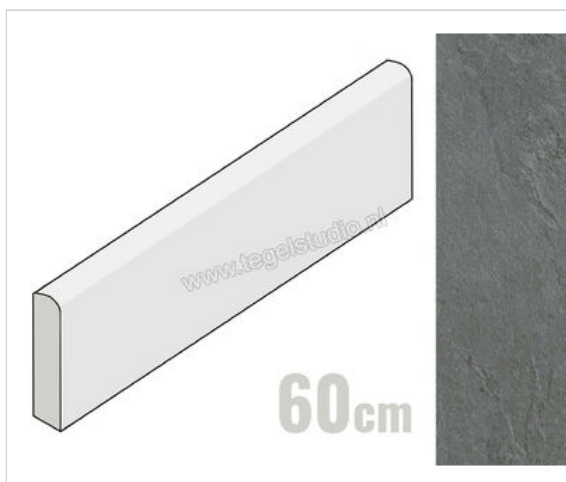

## Lea Ceramiche Waterfall Gray Flow 10x60 cm Plint Mat Gestructureerd Naturale

**10,26 €/Stuk**

Verpakkingseenheid 12 Stuk (12 Stuks)

<b>Artikelnummer</b>	LGBWFN1
<b>Fabrikant</b>	Lea Ceramiche
<b>Serie</b>	Waterfall
<b>Kleur</b>	Gray Flow
<b>Formaat</b>	10x60cm
<b>Dikte</b>	1,05 cm
<b>EAN nummer</b>	8025885101743
<b>Soort</b>	Plint
<b>Materiaal</b>	Porcellanato Ongeglazuurd
<b>Oppervlakte</b>	Gestructureerd
<b>Oppervlakte optiek</b>	Mat
<b>Kleurspel</b>	V3
<b>Oppervlaktefinish</b>	Naturale
<b>Vorstbestendig</b>	Ja
<b>Gerectificeerd</b>	Ja
<b>Gewicht</b>	1,33 KG/Stuk
<b>Stuks per pakket</b>	12
<b>Stuks per pallet</b>	72
<b>Bestel-/levertijd</b>	Levertijd c.a. 3 weken
<b>Sortering</b>	1
<b>Slipweerstand</b>	B
<b>Slipweerstand</b>	R10