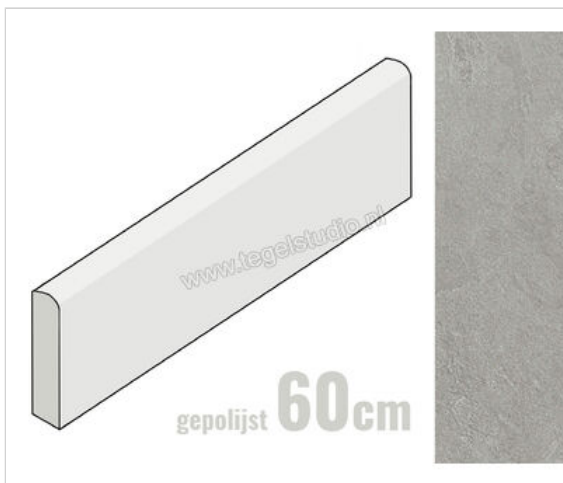

Lea Ceramiche Waterfall Silver Flow 10x60 cm Plint Glanzend Gestructureerd Lappata

**11,27 €/Stuk**

Verpakkingseenheid 12 Stuk (12 Stuks)

Artikelnummer	LGBWFL3
Fabrikant	Lea Ceramiche
Serie	Waterfall
Kleur	Silver Flow
Formaat	10x60cm
Dikte	1,05 cm
EAN nummer	8025885101736
Soort	Plint
Materiaal	Porcellanato Ongeglazuurd
Oppervlakte	Gestructureerd
Oppervlakte optiek	Glanzend
Kleurspel	V3
Oppervlaktefinish	Lappata
Vorstbestendig	Ja
Gerectificeerd	Ja
Gewicht	1,33 KG/Stuk
Stuks per pakket	12
Stuks per pallet	72
Bestel-/levertijd	Levertijd c.a. 3 weken
Sortering	1