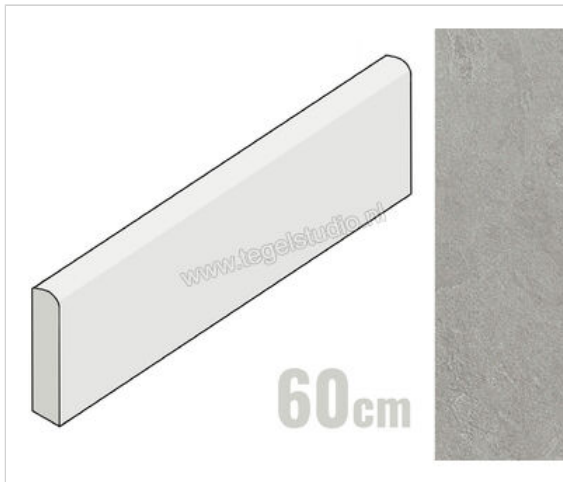

## Lea Ceramiche Waterfall Silver Flow 10x60 cm Plint Mat Gestructureerd Naturale

**10,26 €/Stuk**

Verpakkingseenheid 12 Stuk (12 Stuks)

<b>Artikelnummer</b>	LGBWFN3
<b>Fabrikant</b>	Lea Ceramiche
<b>Serie</b>	Waterfall
<b>Kleur</b>	Silver Flow
<b>Formaat</b>	10x60cm
<b>Dikte</b>	1,05 cm
<b>EAN nummer</b>	8025885109626
<b>Soort</b>	Plint
<b>Materiaal</b>	Porcellanato Ongeglazuurd
<b>Oppervlakte</b>	Gestructureerd
<b>Oppervlakte optiek</b>	Mat
<b>Kleurspel</b>	V3
<b>Oppervlaktefinish</b>	Naturale
<b>Vorstbestendig</b>	Ja
<b>Gerectificeerd</b>	Ja
<b>Gewicht</b>	1,33 KG/Stuk
<b>Stuks per pakket</b>	12
<b>Stuks per pallet</b>	72
<b>Bestel-/levertijd</b>	Levertijd c.a. 3 weken
<b>Sortering</b>	1
<b>Slipweerstand</b>	B
<b>Slipweerstand</b>	R10