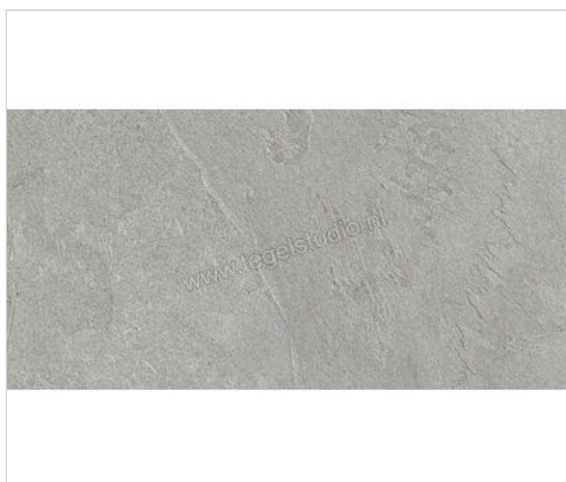

Lea Ceramiche Waterfall Silver Flow 45x90x2 cm Terrastegel Grip Mat Gestructureerd Grip

54,96 €/m²

Verpakkingseenheid 0.81 m² (2 Stuks)

Artikelnummer	LGGK230
Fabrikant	Lea Ceramiche
Serie	Waterfall
Kleur	Silver Flow
Formaat	45x90cm
Dikte	2 cm
EAN nummer	8025885102016
Soort	Terrastegel
Materiaal	Porcellanato Ongeglazuurd
Oppervlakte	Gestructureerd
Oppervlakte optiek	Mat
Kleurspel	V3
Oppervlaktefinish	Grip
Vorstbestendig	Ja
Gerectificeerd	Ja
Gewicht	44,7 KG/m ²
Stuks per pakket	2
Stuks per pallet	48
Bestel-/levertijd	Levertijd c.a. 3 weken
Sortering	1
Slipweerstand	C
Slipweerstand	R11