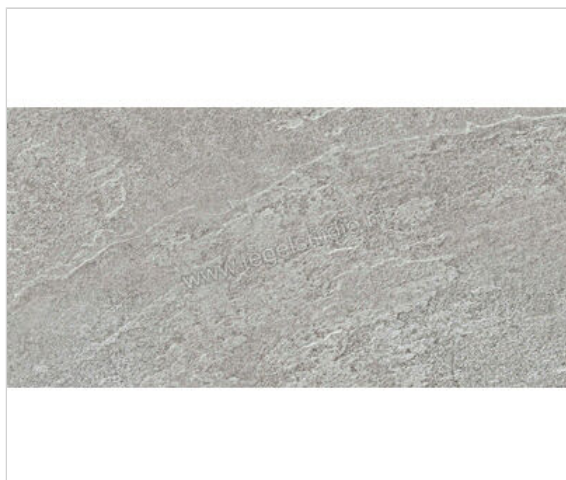

Lea Ceramiche Waterfall Silver Flow 30x60 cm Vloertegel / Wandtegel Glanzend Gestructureerd Lappato

**39,95 €/m²**Verpakkingseenheid 1.44 m² (8 Stuks)

Artikelnummer	LGVWFX3
Fabrikant	Lea Ceramiche
Serie	Waterfall
Kleur	Silver Flow
Formaat	30x60cm
Dikte	1,05 cm
EAN nummer	8025885109190
Soort	Vloertegel
Materiaal	Porcellanato Ongeglazuurd
Oppervlakte	Gestructureerd
Oppervlakte optiek	Glanzend
Kleurspel	V3
Oppervlaktefinish	Lappato
Vorstbestendig	Ja
Gerectificeerd	Ja
Gewicht	22,57 KG/m ²
Stuks per pakket	8
Stuks per pallet	256
Bestel-/levertijd	Levertijd c.a. 3 weken
Sortering	1