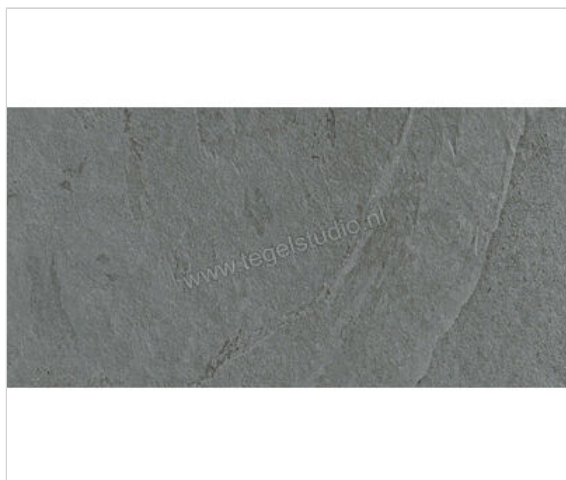

Lea Ceramiche Waterfall Gray Flow 45x90 cm Vloertegel / Wandtegel Mat Gestructureerd Naturale

**39,51 €/m²**Verpakkingseenheid 1.22 m² (3 Stuks)

Artikelnummer	LGGWFN1
Fabrikant	Lea Ceramiche
Serie	Waterfall
Kleur	Gray Flow
Formaat	45x90cm
Dikte	1,05 cm
EAN nummer	8025885133782
Soort	Vloertegel
Materiaal	Porcellanato Ongeglazuurd
Oppervlakte	Gestructureerd
Oppervlakte optiek	Mat
Kleurspel	V3
Oppervlaktefinish	Naturale
Vorstbestendig	Ja
Gerectificeerd	Ja
Gewicht	24,6 KG/m ²
Stuks per pakket	3
Stuks per pallet	90
Bestel-/levertijd	Levertijd c.a. 3 weken
Sortering	1
Slipweerstand	B
Slipweerstand	R10