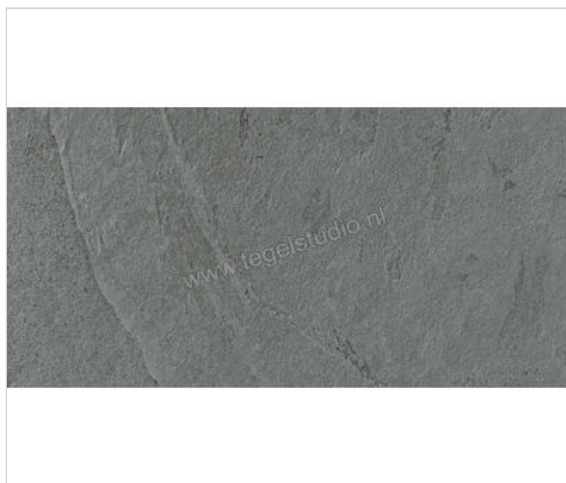

Lea Ceramiche Waterfall Gray Flow 45x90 cm Vloertegel / Wandtegel Glanzend Gestructureerd Lappato

**47,50 €/m²**Verpakkingseenheid 1.22 m² (3 Stuks)

Artikelnummer	LGGWFX1
Fabrikant	Lea Ceramiche
Serie	Waterfall
Kleur	Gray Flow
Formaat	45x90cm
Dikte	1,05 cm
EAN nummer	8025885133829
Soort	Vloertegel
Materiaal	Porcellanato Ongeglazuurd
Oppervlakte	Gestructureerd
Oppervlakte optiek	Glanzend
Kleurspel	V3
Oppervlaktefinish	Lappato
Vorstbestendig	Ja
Gerectificeerd	Ja
Gewicht	24,6 KG/m ²
Stuks per pakket	3
Stuks per pallet	90
Bestel-/levertijd	Levertijd c.a. 3 weken
Sortering	1