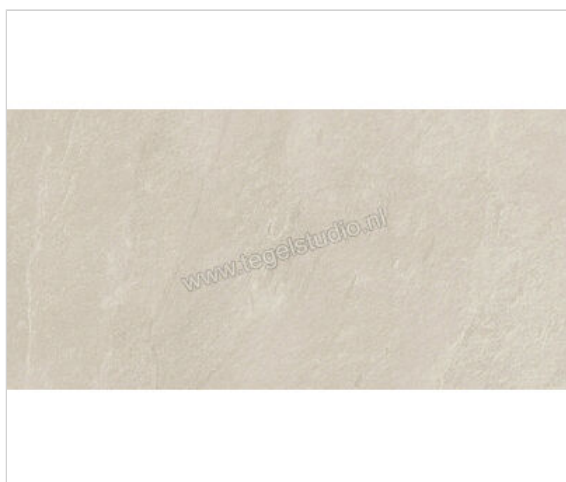

Lea Ceramiche Waterfall Ivory Flow 45x90 cm Vloertegel / Wandtegel Glanzend Gestructureerd Lappato

**47,50 €/m²**Verpakkingseenheid 1.22 m² (3 Stuks)

Artikelnummer	LGGWFX2
Fabrikant	Lea Ceramiche
Serie	Waterfall
Kleur	Ivory Flow
Formaat	45x90cm
Dikte	1,05 cm
EAN nummer	8025885133836
Soort	Vloertegel
Materiaal	Porcellanato Ongeglazuurd
Oppervlakte	Gestructureerd
Oppervlakte optiek	Glanzend
Kleurspel	V3
Oppervlaktefinish	Lappato
Vorstbestendig	Ja
Gerectificeerd	Ja
Gewicht	24,6 KG/m ²
Stuks per pakket	3
Stuks per pallet	90
Bestel-/levertijd	Levertijd c.a. 3 weken
Sortering	1