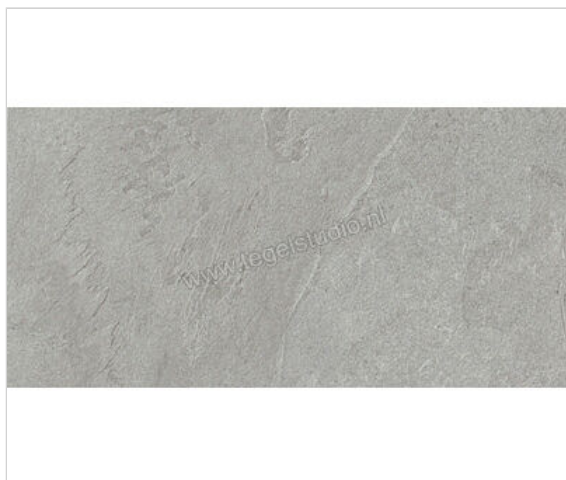

Lea Ceramiche Waterfall Silver Flow 45x90 cm Vloertegel / Wandtegel Glanzend Gestructureerd Lappato

**47,50 €/m²**Verpakkingseenheid 1.22 m² (3 Stuks)

Artikelnummer	LGGWFX3
Fabrikant	Lea Ceramiche
Serie	Waterfall
Kleur	Silver Flow
Formaat	45x90cm
Dikte	1,05 cm
EAN nummer	8025885133843
Soort	Vloertegel
Materiaal	Porcellanato Ongeglazuurd
Oppervlakte	Gestructureerd
Oppervlakte optiek	Glanzend
Kleurspel	V3
Oppervlaktefinish	Lappato
Vorstbestendig	Ja
Gerectificeerd	Ja
Gewicht	24,6 KG/m ²
Stuks per pakket	3
Stuks per pallet	90
Bestel-/levertijd	Levertijd c.a. 3 weken
Sortering	1