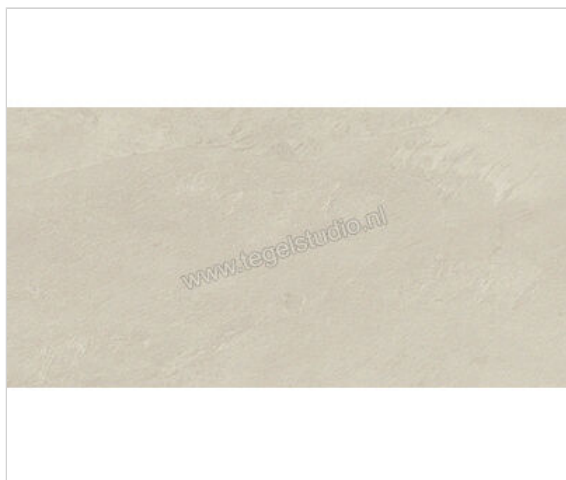

Lea Ceramiche Waterfall Ivory Flow 60x120 cm Vloertegel / Wandtegel Mat Gestructureerd Naturale

<b>Artikelnummer</b>	LGXWF20
<b>Fabrikant</b>	Lea Ceramiche
<b>Serie</b>	Waterfall
<b>Kleur</b>	Ivory Flow
<b>Formaat</b>	60x120cm
<b>Dikte</b>	1,05 cm
<b>EAN nummer</b>	8025885113883
<b>Soort</b>	Vloertegel
<b>Materiaal</b>	Porcellanato Ongeglazuurd
<b>Oppervlakte</b>	Gestructureerd
<b>Oppervlakte optiek</b>	Mat
<b>Kleurspel</b>	V3
<b>Oppervlaktefinish</b>	Naturale
<b>Vorstbestendig</b>	Ja
<b>Gerectificeerd</b>	Ja
<b>Gewicht</b>	24,65 KG/m <sup>2</sup>
<b>Stuks per pakket</b>	2
<b>Stuks per pallet</b>	30
<b>Bestel-/levertijd</b>	Levertijd c.a. 3 weken
<b>Sortering</b>	1
<b>Slipweerstand</b>	B
<b>Slipweerstand</b>	R10