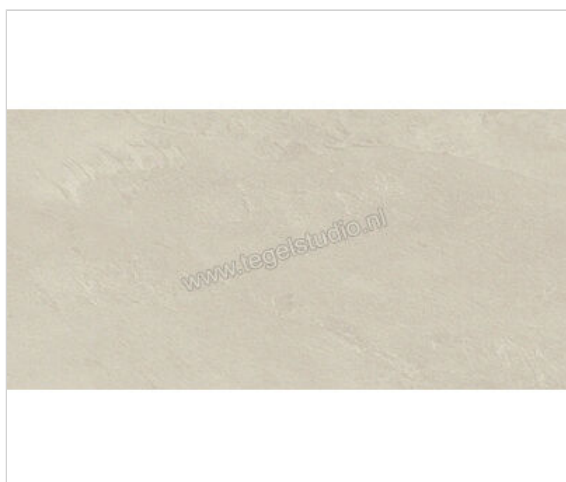

Lea Ceramiche Waterfall Ivory Flow 60x120 cm Vloertegel / Wandtegel Glanzend Gestructureerd Lappato

**44,95 €/m²**Verpakkingseenheid 1.44 m² (2 Stuks)

Artikelnummer	LGXWFX2
Fabrikant	Lea Ceramiche
Serie	Waterfall
Kleur	Ivory Flow
Formaat	60x120cm
Dikte	1,05 cm
EAN nummer	8025885119601
Soort	Vloertegel
Materiaal	Porcellanato Ongeglazuurd
Oppervlakte	Gestructureerd
Oppervlakte optiek	Glanzend
Kleurspel	V3
Oppervlaktefinish	Lappato
Vorstbestendig	Ja
Gerectificeerd	Ja
Gewicht	24,65 KG/m ²
Stuks per pakket	2
Stuks per pallet	30
Bestel-/levertijd	Levertijd c.a. 3 weken
Sortering	1