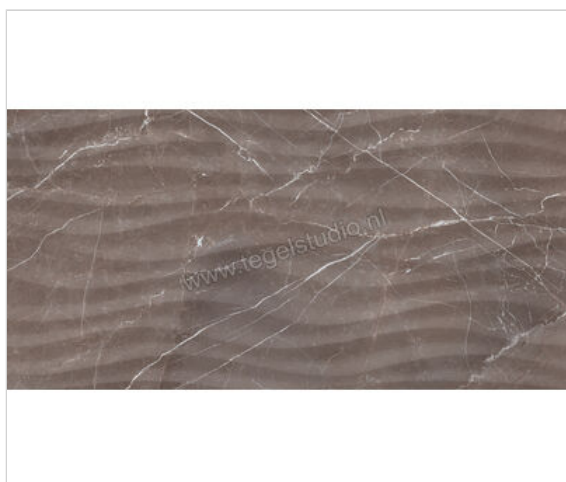

Love Tiles Marble Tortora 35x70 cm Decor Curl Mat Gestructureerd

**49,82 €/m²**Verpakkingseenheid 1.23 m² (5 Stuks)

Artikelnummer	629.0151.0371
Fabrikant	Love Tiles
Serie	Marble
Kleur	Tortora
Formaat	35x70cm
Dikte	0,95 cm
EAN nummer	5606690056713
Soort	Decor
Materiaal	Porcellanato
Oppervlakte	Gestructureerd
Oppervlakte optiek	Mat
Vorstbestendig	Nee
Gerectificeerd	Ja
Gewicht	15,76 KG/m ²
Stuks per pakket	5
Bestel-/levertijd	Levertijd c.a. 4-5 weken
Sortering	1