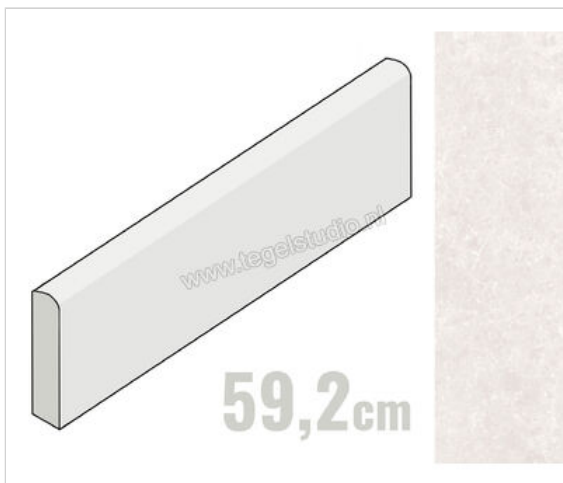

Love Tiles Marble Light Grey 8x59.2 cm Plint Mat Vlak

**5,89 €/Stuk**

Verpakkingseenheid 16 Stuk (16 Stuks)

Artikelnummer	661.0024.0471
Fabrikant	Love Tiles
Serie	Marble
Kleur	Light Grey
Formaat	8x59.2cm
Dikte	1 cm
EAN nummer	5606690042655
Soort	Plint
Materiaal	Porcellanato
Oppervlakte	Vlak
Oppervlakte optiek	Mat
Vorstbestendig	Nee
Gerectificeerd	Ja
Gewicht	1,06 KG/Stuk
Stuks per pakket	16
Bestel-/levertijd	Levertijd c.a. 4-5 weken
Sortering	1