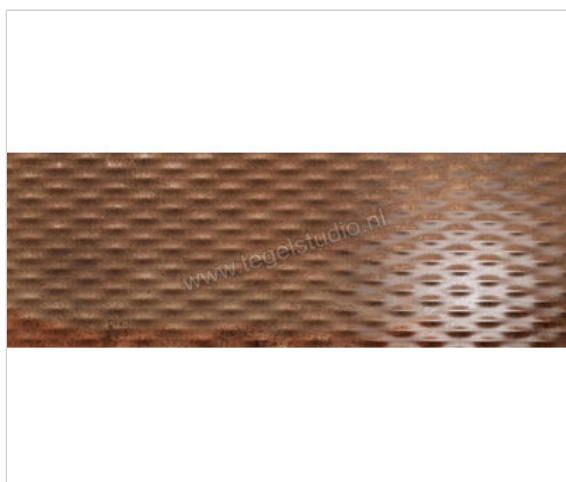

Love Tiles Metallic Corten 35x100 cm Decor Grain Mat Gestructureerd

**61,31 €/m²**Verpakkingseenheid 1.05 m² (3 Stuks)

Artikelnummer	635.0123.0441
Fabrikant	Love Tiles
Serie	Metallic
Kleur	Corten
Formaat	35x100cm
Dikte	1,05 cm
EAN nummer	5606690052944
Soort	Decor
Materiaal	Porcellanato
Oppervlakte	Gestructureerd
Oppervlakte optiek	Mat
Vorstbestendig	Nee
Gerectificeerd	Ja
Gewicht	17,83 KG/m ²
Stuks per pakket	3
Bestel-/levertijd	Levertijd c.a. 4-5 weken
Sortering	1