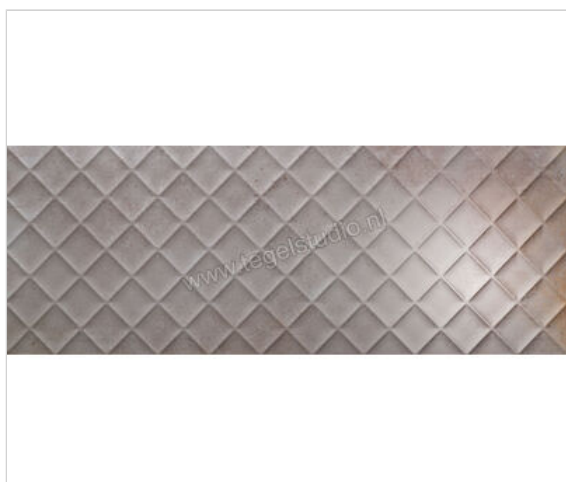

Love Tiles Metallic Iron 45x120 cm Decor Chess Mat Gestructureerd

**60,75 €/m²**Verpakkingseenheid 1.62 m² (3 Stuks)

Artikelnummer	678.0015.0031
Fabrikant	Love Tiles
Serie	Metallic
Kleur	Iron
Formaat	45x120cm
Dikte	1,15 cm
EAN nummer	5606690052791
Soort	Decor
Materiaal	Porcellanato
Oppervlakte	Gestructureerd
Oppervlakte optiek	Mat
Vorstbestendig	Nee
Gerectificeerd	Ja
Gewicht	19,14 KG/m ²
Stuks per pakket	3
Bestel-/levertijd	Levertijd c.a. 4-5 weken
Sortering	1