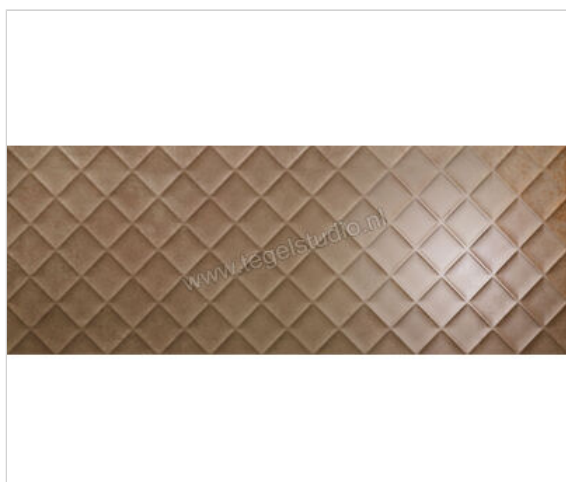

## Love Tiles Metallic Rust 45x120 cm Decor Chess Mat Gestructureerd

**60,75 €/m<sup>2</sup>**Verpakkingseenheid 1.62 m<sup>2</sup> (3 Stuks)

<b>Artikelnummer</b>	678.0015.0061
<b>Fabrikant</b>	Love Tiles
<b>Serie</b>	Metallic
<b>Kleur</b>	Rust
<b>Formaat</b>	45x120cm
<b>Dikte</b>	1,15 cm
<b>EAN nummer</b>	5606690052807
<b>Soort</b>	Decor
<b>Materiaal</b>	Porcellanato
<b>Oppervlakte</b>	Gestructureerd
<b>Oppervlakte optiek</b>	Mat
<b>Vorstbestendig</b>	Nee
<b>Gerectificeerd</b>	Ja
<b>Gewicht</b>	19,14 KG/m <sup>2</sup>
<b>Stuks per pakket</b>	3
<b>Bestel-/levertijd</b>	Levertijd c.a. 4-5 weken
<b>Sortering</b>	1