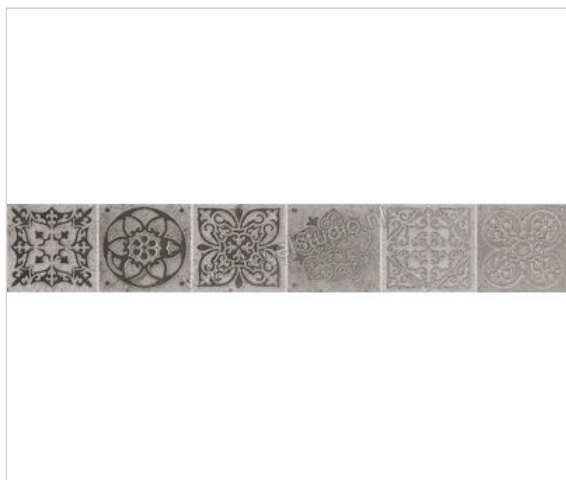

Love Tiles Nest Grey 10x62 cm Special Barra Mat Vlak

Artikelnummer	633.0103.0031
Fabrikant	Love Tiles
Serie	Nest
Kleur	Grey
Formaat	10x62cm
Dikte	0,85 cm
EAN nummer	5606690004004
Soort	Special
Materiaal	Porcellanato
Oppervlakte	Vlak
Oppervlakte optiek	Mat
Vorstbestendig	Nee
Gerectificeerd	Nee
Gewicht	0,87 KG/Stuk
Stuks per pakket	15
Bestel-/levertijd	Levertijd c.a. 4-5 weken
Sortering	1