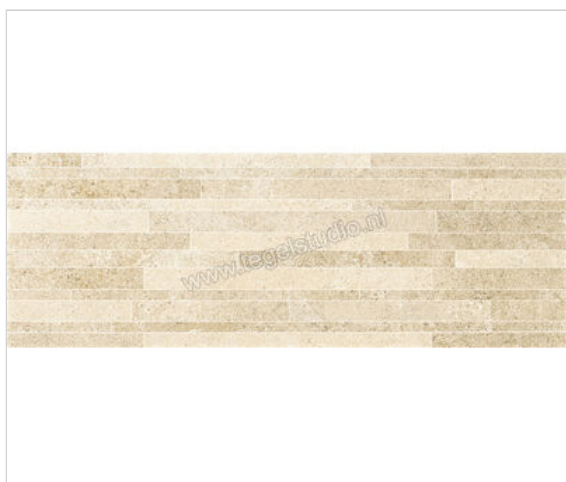

## Love Tiles Nest Beige 35x100 cm Decor Care Mat Vlak

<b>Artikelnummer</b>	635.0077.0021
<b>Fabrikant</b>	Love Tiles
<b>Serie</b>	Nest
<b>Kleur</b>	Beige
<b>Formaat</b>	35x100cm
<b>Dikte</b>	1,05 cm
<b>EAN nummer</b>	5606690005117
<b>Soort</b>	Decor
<b>Materiaal</b>	Porcellanato
<b>Oppervlakte</b>	Vlak
<b>Oppervlakte optiek</b>	Mat
<b>Vorstbestendig</b>	Nee
<b>Gerectificeerd</b>	Ja
<b>Gewicht</b>	17,83 KG/m <sup>2</sup>
<b>Stuks per pakket</b>	3
<b>Bestel-/levertijd</b>	Levertijd c.a. 4-5 weken
<b>Sortering</b>	1