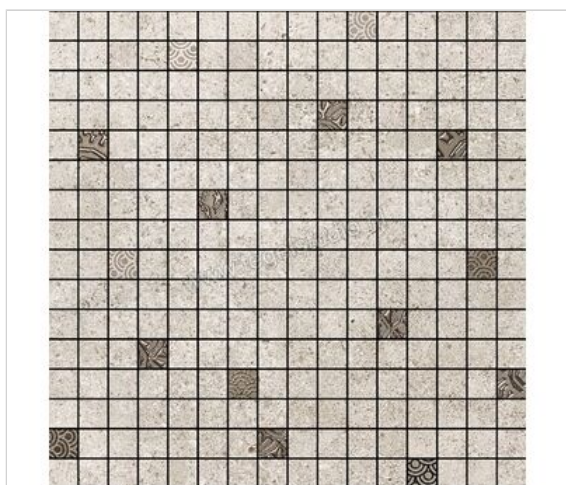

## Love Tiles Nest Grey 35x35 cm Mozaiek Shelter Mat Vlak

**39,69 €/Stuk**

Verpakkingseenheid 5 Stuk (5 Stuks)

<b>Artikelnummer</b>	663.0085.0031
<b>Fabrikant</b>	Love Tiles
<b>Serie</b>	Nest
<b>Kleur</b>	Grey
<b>Formaat</b>	35x35cm
<b>Dikte</b>	1,05 cm
<b>EAN nummer</b>	5606690009252
<b>Soort</b>	Mozaiek
<b>Materiaal</b>	Porcellanato
<b>Oppervlakte</b>	Vlak
<b>Oppervlakte optiek</b>	Mat
<b>Vorstbestendig</b>	Nee
<b>Gerectificeerd</b>	Nee
<b>Gewicht</b>	1,58 KG/Stuk
<b>Stuks per pakket</b>	5
<b>Bestel-/levertijd</b>	Levertijd c.a. 4-5 weken
<b>Sortering</b>	1