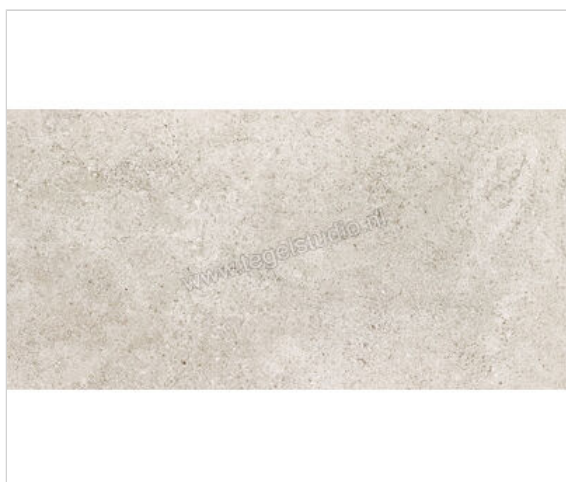

Love Tiles Nest Grey 30.8x60.8 cm Vloertegel / Wandtegel Mat Vlak

Artikelnummer	676.0010.0031
Fabrikant	Love Tiles
Serie	Nest
Kleur	Grey
Formaat	30.8x60.8cm
Dikte	0,8 cm
EAN nummer	5606690059608
Soort	Vloertegel
Materiaal	Porcellanato
Oppervlakte	Vlak
Oppervlakte optiek	Mat
Vorstbestendig	Ja
Gerectificeerd	Nee
Gewicht	18,2 KG/m ²
Stuks per pakket	8
Bestel-/levertijd	Levertijd c.a. 4-5 weken
Sortering	1