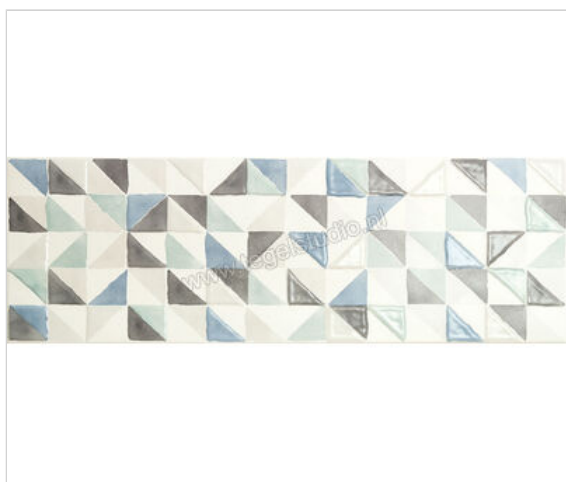

Love Tiles Splash Green 20x60 cm Decor Coat Mat Vlak

21,62 €/Stuk

Verpakkingseenheid 6 Stuk (6 Stuks)

Artikelnummer	664.0140.0071
Fabrikant	Love Tiles
Serie	Splash
Kleur	Green
Formaat	20x60cm
Dikte	0,8 cm
EAN nummer	5606690047438
Soort	Decor
Materiaal	Porcellanato
Oppervlakte	Vlak
Oppervlakte optiek	Mat
Vorstbestendig	Nee
Gerectificeerd	Nee
Gewicht	1,55 KG/Stuk
Stuks per pakket	6
Bestel-/levertijd	Levertijd c.a. 4-5 weken
Sortering	1