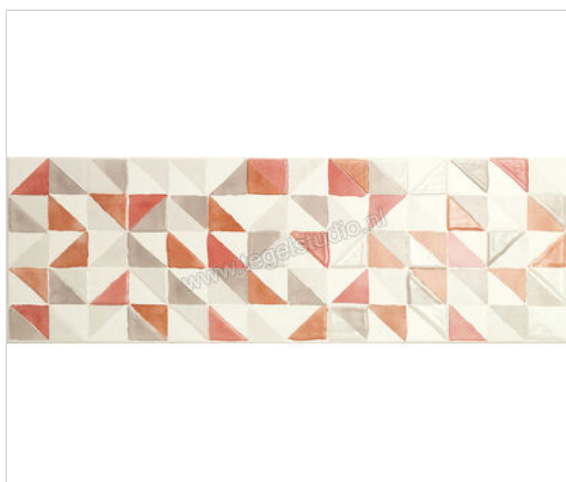

Love Tiles Splash Red 20x60 cm Decor Coat Mat Vlak

**21,62 €/Stuk**

Verpakkingseenheid 6 Stuk (6 Stuks)

Artikelnummer	664.0140.0241
Fabrikant	Love Tiles
Serie	Splash
Kleur	Red
Formaat	20x60cm
Dikte	0,8 cm
EAN nummer	5606690047445
Soort	Decor
Materiaal	Porcellanato
Oppervlakte	Vlak
Oppervlakte optiek	Mat
Vorstbestendig	Nee
Gerectificeerd	Nee
Gewicht	1,55 KG/Stuk
Stuks per pakket	6
Bestel-/levertijd	Levertijd c.a. 4-5 weken
Sortering	1