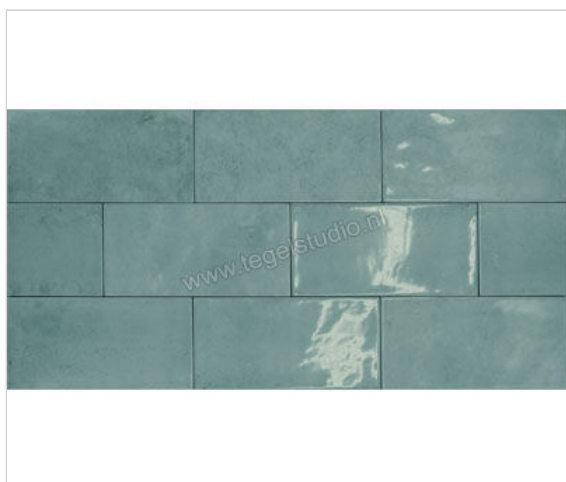

Mainzu Ceramica Camden Emerald 10x20 cm Wandtegel Glanzend Vlak

43,11 €/m²

Verpakkingseenheid 1 m² (50 Stuks)

Artikelnummer	PT03000
Fabrikant	Mainzu Ceramica
Serie	Camden
Kleur	Emerald
Formaat	10x20cm
Dikte	0,9 cm
EAN nummer	8433675039396
Soort	Wandtegel
Materiaal	Keramiëk
Oppervlakte	Vlak
Oppervlakte optiek	Glanzend
Vorstbestendig	Nee
Gerectificeerd	Nee
Gewicht	13,84 KG/m ²
Stuks per pakket	50
Stuks per pallet	100
Bestel-/levertijd	Levertijd c.a. 4-5 weken
Sortering	1