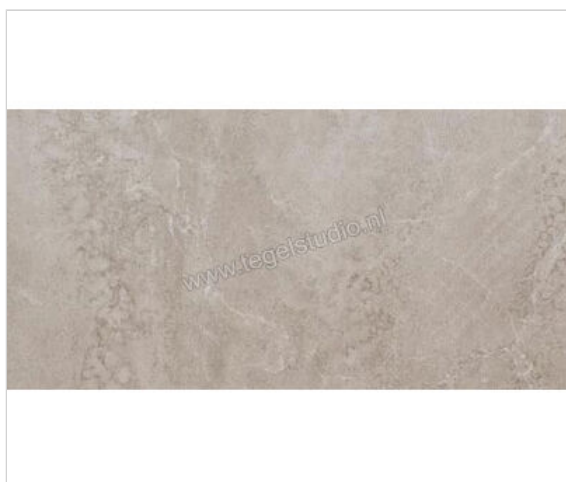

Marazzi Blend Grey 30x60 cm Vloertegel / Wandtegel Glanzend Vlak Lux

**54,72 €/m²**vanaf 51,84 m²**47,42 €/m²**Verpakkingseenheid 1.08 m² (6 Stuks)

Artikelnummer	MLU2
Fabrikant	Marazzi
Serie	Blend
Kleur	Grey
Formaat	30x60cm
Dikte	0,95 cm
EAN nummer	8011373472624
Soort	Vloertegel
Materiaal	Porcellanato
Oppervlakte	Vlak
Oppervlakte optiek	Glanzend
Oppervlaktefinish	Lux
Vorstbestendig	Ja
Gerectificeerd	Ja
Gewicht	20,96 KG/m ²
Stuks per pakket	6
Bestel-/levertijd	Levertijd c.a. 3 weken
Sortering	1