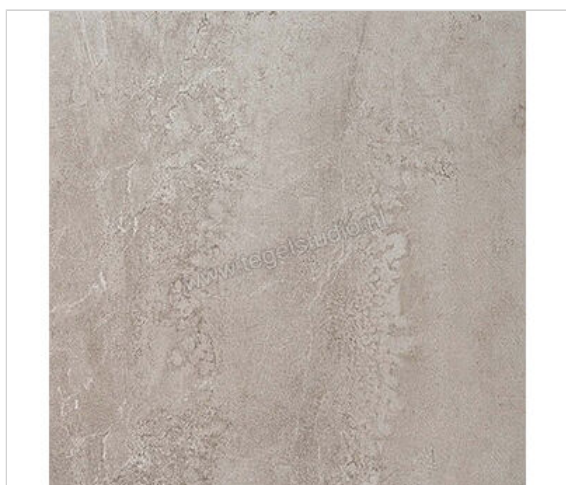

Marazzi Blend Grey 60x60 cm Vloertegel / Wandtegel Glanzend Vlak Lux

Artikelnummer	MLTY
Fabrikant	Marazzi
Serie	Blend
Kleur	Grey
Formaat	60x60cm
Dikte	0,95 cm
EAN nummer	8011373472549
Soort	Vloertegel
Materiaal	Porcellanato
Oppervlakte	Vlak
Oppervlakte optiek	Glanzend
Oppervlaktefinish	Lux
Vorstbestendig	Ja
Gerectificeerd	Ja
Gewicht	21,06 KG/m ²
Stuks per pakket	3
Bestel-/levertijd	Levertijd c.a. 3 weken
Sortering	1