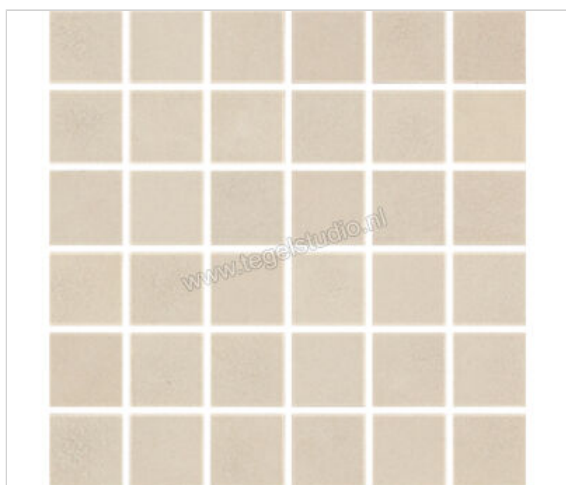

## Marazzi Block Beige 30x30 cm Mozaiek Mat Gestructureerd Naturale

**203,58 €/m<sup>2</sup>**vanaf 28,8 m<sup>2</sup>**176,44 €/m<sup>2</sup>**Verpakkingseenheid 0.36 m<sup>2</sup> (4 Stuks)

<b>Artikelnummer</b>	MH4L
<b>Fabrikant</b>	Marazzi
<b>Serie</b>	Block
<b>Kleur</b>	Beige
<b>Formaat</b>	30x30cm
<b>Dikte</b>	0,95 cm
<b>EAN nummer</b>	8011373466760
<b>Soort</b>	Mozaiek
<b>Materiaal</b>	Porcellanato Ongeglazuurd
<b>Oppervlakte</b>	Gestructureerd
<b>Oppervlakte optiek</b>	Mat
<b>Oppervlaktefinish</b>	Naturale
<b>Vorstbestendig</b>	Ja
<b>Gerectificeerd</b>	Ja
<b>Gewicht</b>	20,4 KG/m <sup>2</sup>
<b>Stuks per pakket</b>	4
<b>Stuks per pallet</b>	320
<b>Bestel-/levertijd</b>	Levertijd c.a. 3 weken
<b>Sortering</b>	1
<b>Slipweerstand</b>	R10