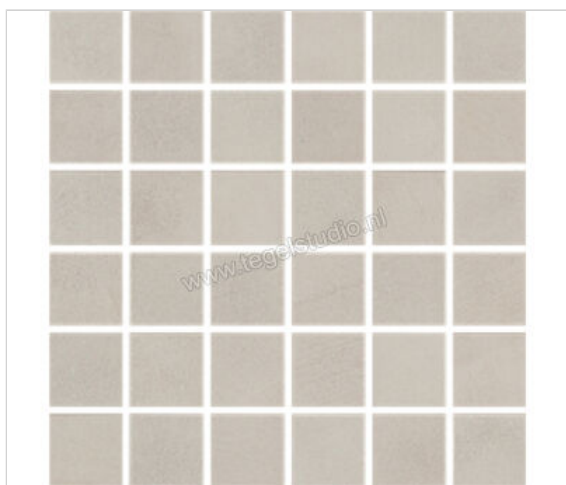

Marazzi Block Greige 30x30 cm Mozaiek Mat Gestructureerd Naturale

**203,58 €/m²**vanaf 28,8 m²**176,44 €/m²**Verpakkingseenheid 0.36 m² (4 Stuks)

| | |
|---------------------------|---------------------------|
| Artikelnummer | MH4K |
| Fabrikant | Marazzi |
| Serie | Block |
| Kleur | Greige |
| Formaat | 30x30cm |
| Dikte | 0,95 cm |
| EAN nummer | 8011373466753 |
| Soort | Mozaiek |
| Materiaal | Porcellanato Ongeglazuurd |
| Oppervlakte | Gestructureerd |
| Oppervlakte optiek | Mat |
| Oppervlaktefinish | Naturale |
| Vorstbestendig | Ja |
| Gerectificeerd | Ja |
| Gewicht | 20,4 KG/m ² |
| Stuks per pakket | 4 |
| Stuks per pallet | 320 |
| Bestel-/levertijd | Levertijd c.a. 3 weken |
| Sortering | 1 |
| Slipweerstand | R10 |