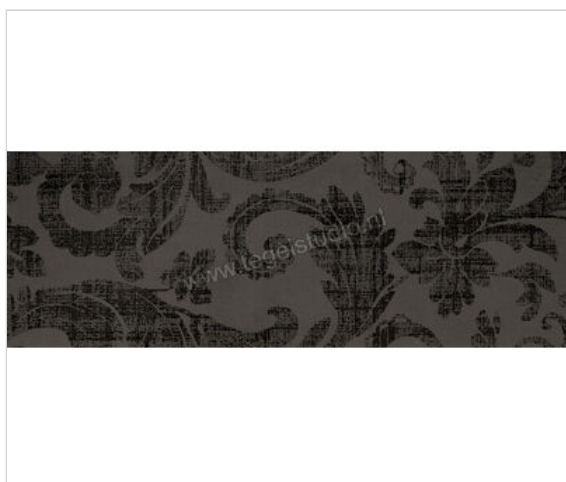

## Marazzi Fabric Wool 40x120 cm Decor Decoro Tapestry Mat Vlak

<b>Artikelnummer</b>	MOKU
<b>Fabrikant</b>	Marazzi
<b>Serie</b>	Fabric
<b>Kleur</b>	Wool
<b>Formaat</b>	40x120cm
<b>Dikte</b>	0,6 cm
<b>EAN nummer</b>	8011373569140
<b>Soort</b>	Decor
<b>Materiaal</b>	Porcellanato
<b>Oppervlakte</b>	Vlak
<b>Oppervlakte optiek</b>	Mat
<b>Vorstbestendig</b>	Nee
<b>Gerectificeerd</b>	Ja
<b>Gewicht</b>	4,92 KG/Stuk
<b>Stuks per pakket</b>	4
<b>Bestel-/levertijd</b>	Levertijd c.a. 4-5 weken
<b>Sortering</b>	1