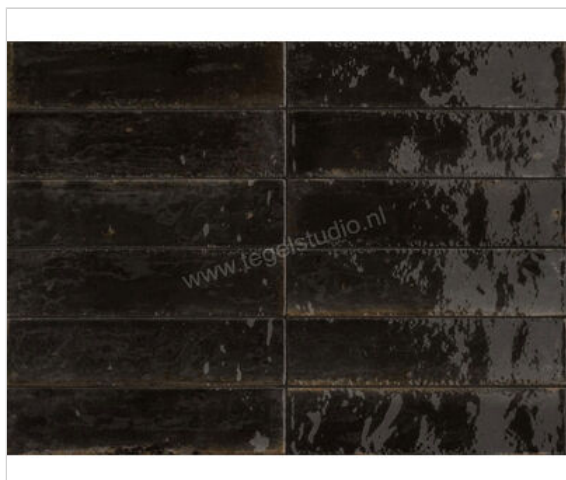

Marazzi Lume Black 6x24 cm Decor Glanzend Gestructureerd Lux

**44,95 €/m<sup>2</sup>**

Verpakkingseenheid 0.5184 m<sup>2</sup> (36 Stuks)

<b>Artikelnummer</b>	M6RP
<b>Fabrikant</b>	Marazzi
<b>Serie</b>	Lume
<b>Kleur</b>	Black
<b>Formaat</b>	6x24cm
<b>Dikte</b>	1 cm
<b>EAN nummer</b>	8011373629103
<b>Soort</b>	Decor
<b>Materiaal</b>	Porcellanato
<b>Oppervlakte</b>	Gestructureerd
<b>Oppervlakte optiek</b>	Glanzend
<b>Kleurspel</b>	V2
<b>Oppervlaktefinish</b>	Lux
<b>Vorstbestendig</b>	Nee
<b>Gerectificeerd</b>	Nee
<b>Gewicht</b>	20,13 KG/m <sup>2</sup>
<b>Stuks per pakket</b>	36
<b>Bestel-/levertijd</b>	Afhalen in de showroom 1 werkdag, Geleverd binnen 5-7 werkdagen
<b>Sortering</b>	1