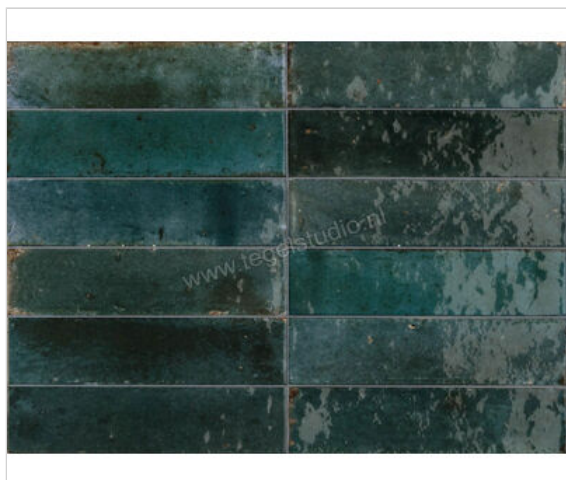

Marazzi Lume Blue 6x24 cm Decor Glanzend Gestructureerd Lux

**44,95 €/m²**Verpakkingseenheid 0.5184 m² (36 Stuks)

Artikelnummer	M6RR
Fabrikant	Marazzi
Serie	Lume
Kleur	Blue
Formaat	6x24cm
Dikte	1 cm
EAN nummer	8011373629158
Soort	Decor
Materiaal	Porcellanato
Oppervlakte	Gestructureerd
Oppervlakte optiek	Glanzend
Kleurspel	V2
Oppervlaktefinish	Lux
Vorstbestendig	Nee
Gerectificeerd	Nee
Gewicht	20,13 KG/m ²
Stuks per pakket	36
Bestel-/levertijd	Afhalen in de showroom 1 werkdag, Geleverd binnen 5-7 werkdagen
Sortering	1