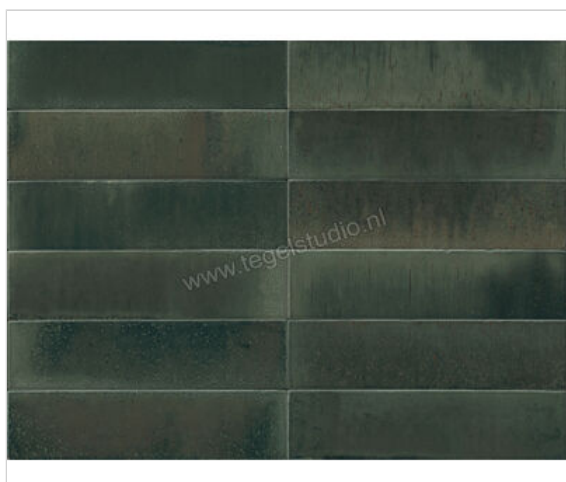

Marazzi Lume Forest 6x24 cm Decor Glanzend Gestructureerd Lux

44,95 €/m²

Verpakkingseenheid 0.5184 m² (36 Stuks)

Artikelnummer	MA9M
Fabrikant	Marazzi
Serie	Lume
Kleur	Forest
Formaat	6x24cm
Dikte	1 cm
EAN nummer	8011373679030
Soort	Decor
Materiaal	Porcellanato
Oppervlakte	Gestructureerd
Oppervlakte optiek	Glanzend
Kleurspel	V2
Oppervlaktefinish	Lux
Vorstbestendig	Nee
Gerectificeerd	Nee
Gewicht	20,13 KG/m ²
Stuks per pakket	36
Bestel-/levertijd	Afhalen in de showroom 1 werkdag, Geleverd binnen 5-7 werkdagen
Sortering	1