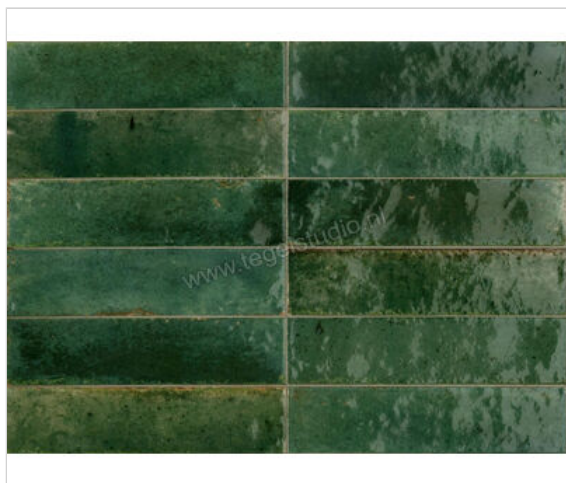

Marazzi Lume Green 6x24 cm Decor Glanzend Gestructureerd Lux

**44,95 €/m²**Verpakkingseenheid 0.5184 m² (36 Stuks)

Artikelnummer	M6RQ
Fabrikant	Marazzi
Serie	Lume
Kleur	Green
Formaat	6x24cm
Dikte	1 cm
EAN nummer	8011373629172
Soort	Decor
Materiaal	Porcellanato
Oppervlakte	Gestructureerd
Oppervlakte optiek	Glanzend
Kleurspel	V2
Oppervlaktefinish	Lux
Vorstbestendig	Nee
Gerectificeerd	Nee
Gewicht	20,13 KG/m ²
Stuks per pakket	36
Bestel-/levertijd	Afhalen in de showroom 1 werkdag, Geleverd binnen 5-7 werkdagen
Sortering	1