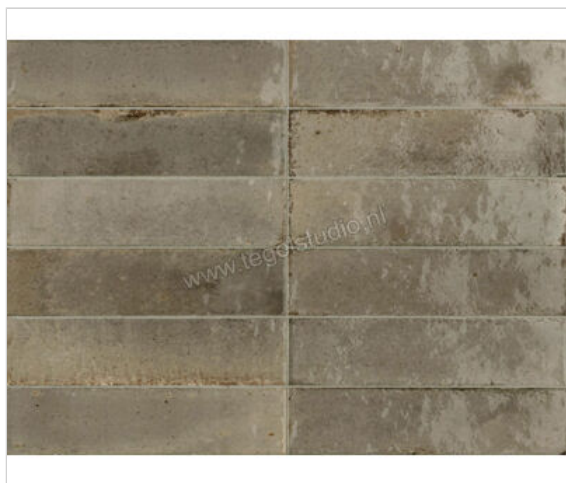

Marazzi Lume Greige 6x24 cm Decor Glanzend Gestructureerd Lux

**44,95 €/m²**Verpakkingseenheid 0.5184 m² (36 Stuks)

Artikelnummer	M6RT
Fabrikant	Marazzi
Serie	Lume
Kleur	Greige
Formaat	6x24cm
Dikte	1 cm
EAN nummer	8011373629080
Soort	Decor
Materiaal	Porcellanato
Oppervlakte	Gestructureerd
Oppervlakte optiek	Glanzend
Kleurspel	V2
Oppervlaktefinish	Lux
Vorstbestendig	Nee
Gerectificeerd	Nee
Gewicht	20,13 KG/m ²
Stuks per pakket	36
Bestel-/levertijd	Afhalen in de showroom 1 werkdag, Geleverd binnen 5-7 werkdagen
Sortering	1