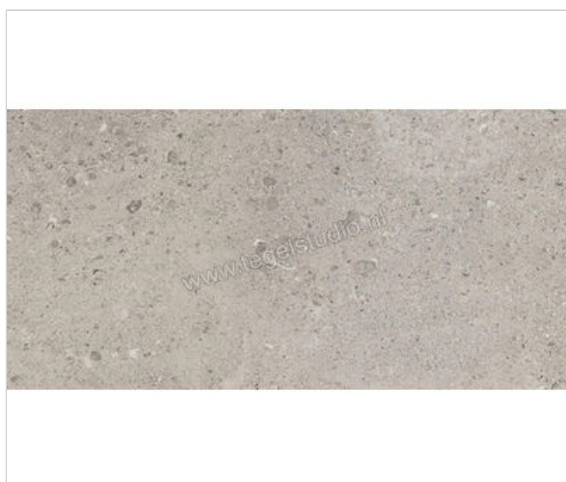

## Marazzi Mystone - Gris Fleury Taupe 30x60 cm Vloertegel / Wandtegel Mat Vlak Naturale

**46,15 €/m<sup>2</sup>**vanaf 43,2 m<sup>2</sup>**39,99 €/m<sup>2</sup>**Verpakkingseenheid 0.9 m<sup>2</sup> (5 Stuks)

<b>Artikelnummer</b>	MLKX
<b>Fabrikant</b>	Marazzi
<b>Serie</b>	Mystone - Gris Fleury
<b>Kleur</b>	Taupe
<b>Formaat</b>	30x60cm
<b>Dikte</b>	1 cm
<b>EAN nummer</b>	8011373484221
<b>Soort</b>	Vloertegel
<b>Specifieke eigenschap</b>	High Performance
<b>Materiaal</b>	Porcellanato Ongeglazuurd
<b>Oppervlakte</b>	Vlak
<b>Oppervlakte optiek</b>	Mat
<b>Oppervlaktefinish</b>	Naturale
<b>Vorstbestendig</b>	Ja
<b>Gerectificeerd</b>	Ja
<b>Gewicht</b>	20,13 KG/m <sup>2</sup>
<b>Stuks per pakket</b>	5
<b>Stuks per pallet</b>	240
<b>Bestel-/levertijd</b>	Levertijd c.a. 4-5 weken
<b>Sortering</b>	1
<b>Slipweerstand</b>	R9