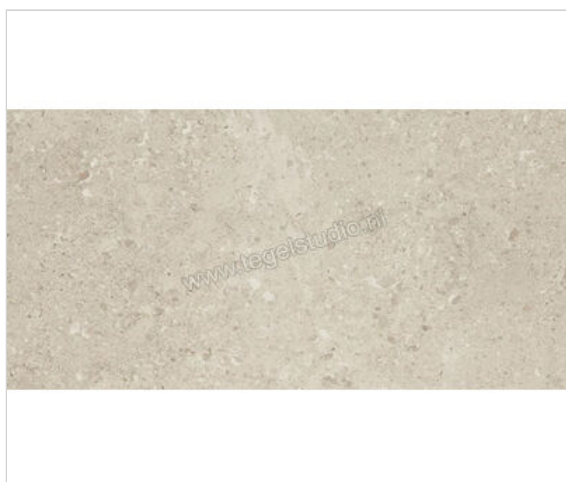

Marazzi Mystone - Gris Fleury Beige 30x60 cm Vloertegel / Wandtegel Mat Vlak Naturale

<b>Artikelnummer</b>	MLKZ
<b>Fabrikant</b>	Marazzi
<b>Serie</b>	Mystone - Gris Fleury
<b>Kleur</b>	Beige
<b>Formaat</b>	30x60cm
<b>Dikte</b>	1 cm
<b>EAN nummer</b>	8011373484238
<b>Soort</b>	Vloertegel
<b>Specifieke eigenschap</b>	High Performance
<b>Materiaal</b>	Porcellanato Ongeglazuurd
<b>Oppervlakte</b>	Vlak
<b>Oppervlakte optiek</b>	Mat
<b>Oppervlaktefinish</b>	Naturale
<b>Vorstbestendig</b>	Ja
<b>Gerectificeerd</b>	Ja
<b>Gewicht</b>	20,13 KG/m <sup>2</sup>
<b>Stuks per pakket</b>	5
<b>Stuks per pallet</b>	240
<b>Bestel-/levertijd</b>	Levertijd c.a. 4-5 weken
<b>Sortering</b>	1
<b>Slipweerstand</b>	R9