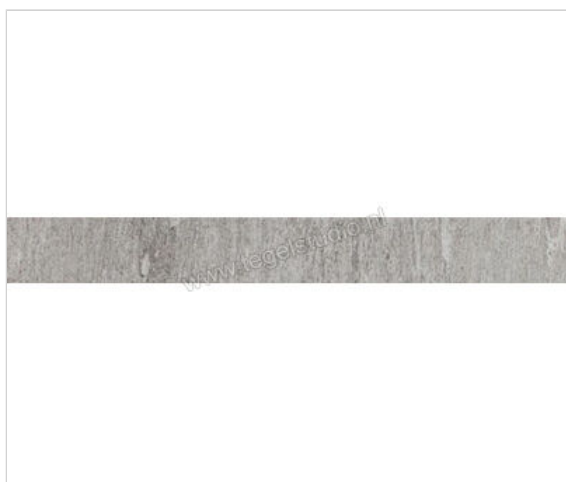

Marazzi Mystone - Pietra di Vals Greige 7x60 cm Plint Mat Gestructureerd Naturale

10,35 €/Stuk

Verpakkingseenheid 15 Stuk (15 Stuks)

Artikelnummer	MLY8
Fabrikant	Marazzi
Serie	Mystone - Pietra di Vals
Kleur	Greige
Formaat	7x60cm
Dikte	1 cm
EAN nummer	8011373485600
Soort	Plint
Specifieke eigenschap	StepWise, High Performance
Materiaal	Porcellanato Ongeglazuurd
Oppervlakte	Gestructureerd
Oppervlakte optiek	Mat
Kleurspel	v3
Oppervlaktefinish	Naturale
Vorstbestendig	Ja
Gerectificeerd	Ja
Gewicht	1,21 KG/Stuk
Stuks per pakket	15
Stuks per pallet	945
Bestel-/levertijd	Levertijd c.a. 4-5 weken
Sortering	1
Slipweerstand	R10