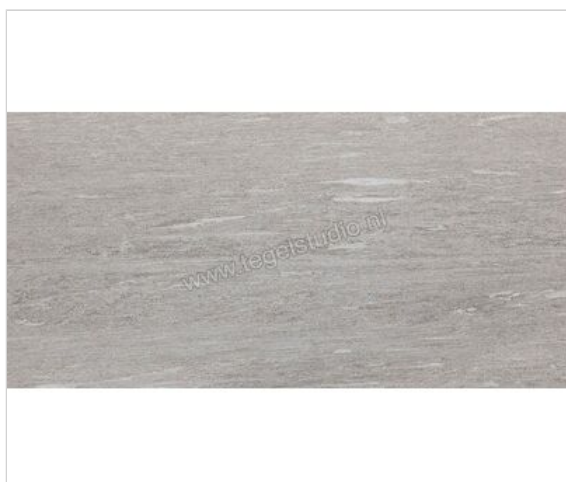

Marazzi Mystone - Pietra di Vals Greige 30x60 cm Vloertegel / Wandtegel Mat Gestructureerd Naturale

**46,15 €/m<sup>2</sup>**

vanaf 43,2 m<sup>2</sup>

**39,99 €/m<sup>2</sup>**

Verpakkingseenheid 0.9 m<sup>2</sup> (5 Stuks)

<b>Artikelnummer</b>	MLD1
<b>Fabrikant</b>	Marazzi
<b>Serie</b>	Mystone - Pietra di Vals
<b>Kleur</b>	Greige
<b>Formaat</b>	30x60cm
<b>Dikte</b>	1 cm
<b>EAN nummer</b>	8011373483347
<b>Soort</b>	Vloertegel
<b>Specifieke eigenschap</b>	StepWise, High Performance
<b>Materiaal</b>	Porcellanato Ongeglazuurd
<b>Oppervlakte</b>	Gestructureerd
<b>Oppervlakte optiek</b>	Mat
<b>Kleurspel</b>	v3
<b>Oppervlaktefinish</b>	Naturale
<b>Vorstbestendig</b>	Ja
<b>Gerectificeerd</b>	Ja
<b>Gewicht</b>	20,13 KG/m <sup>2</sup>
<b>Stuks per pakket</b>	5
<b>Stuks per pallet</b>	240
<b>Bestel-/levertijd</b>	Levertijd c.a. 4-5 weken
<b>Sortering</b>	1
<b>Slipweerstand</b>	R11