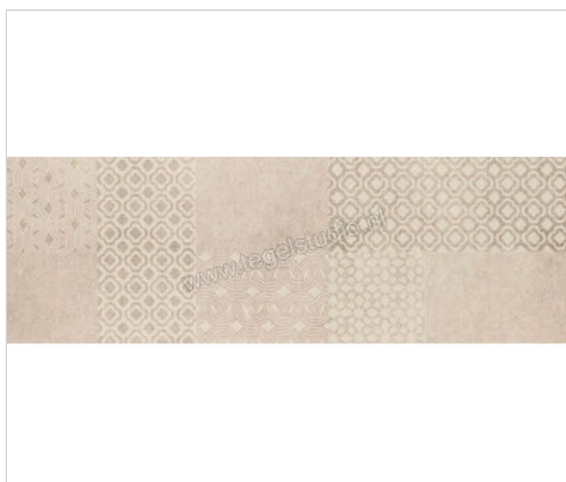

## Marazzi Stone\_Art Ivory Taupe 40x120 cm Decor Pattern Mat Vlak

<b>Artikelnummer</b>	M04S
<b>Fabrikant</b>	Marazzi
<b>Serie</b>	Stone_Art
<b>Kleur</b>	Ivory Taupe
<b>Formaat</b>	40x120cm
<b>Dikte</b>	0,6 cm
<b>EAN nummer</b>	8011373534438
<b>Soort</b>	Decor
<b>Materiaal</b>	Porcellanato
<b>Oppervlakte</b>	Vlak
<b>Oppervlakte optiek</b>	Mat
<b>Vorstbestendig</b>	Nee
<b>Gerectificeerd</b>	Ja
<b>Gewicht</b>	11,39 KG/m <sup>2</sup>
<b>Stuks per pakket</b>	6
<b>Stuks per pallet</b>	96
<b>Bestel-/levertijd</b>	Levertijd c.a. 3 weken
<b>Sortering</b>	1