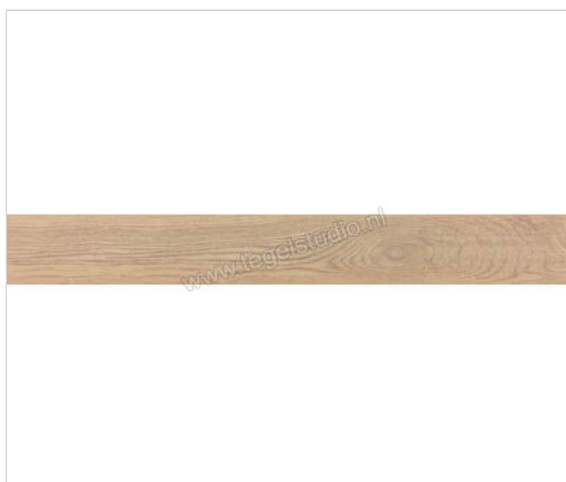

Marazzi Treverk Beige 15x120 cm Vloertegel / Wandtegel Mat Vlak Naturale

**53,64 €/m²**vanaf 43,2 m²**46,49 €/m²**Verpakkingseenheid 1.08 m² (6 Stuks)

Artikelnummer	M7W2
Fabrikant	Marazzi
Serie	Treverk
Kleur	Beige
Formaat	15x120cm
Dikte	1,05 cm
EAN nummer	8011373497085
Soort	Vloertegel
Materiaal	Porcellanato
Oppervlakte	Vlak
Oppervlakte optiek	Mat
Oppervlaktefinish	Naturale
Vorstbestendig	Ja
Gerectificeerd	Ja
Gewicht	22,01 KG/m ²
Stuks per pakket	6
Stuks per pallet	240
Bestel-/levertijd	Levertijd c.a. 3 weken
Sortering	1