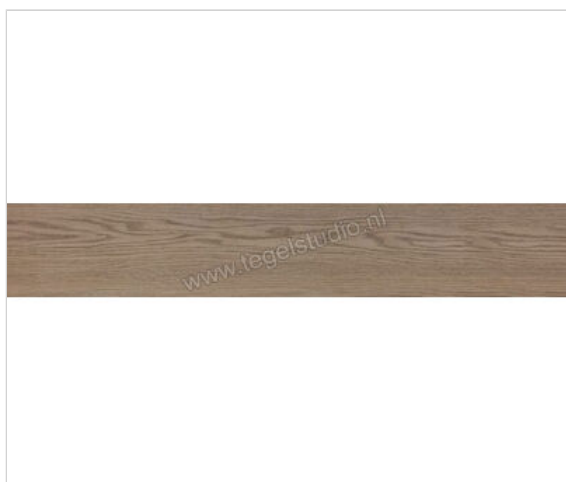

Marazzi Treverk Teak 20x120 cm Vloertegel / Wandtegel Mat Vlak Naturale

Artikelnummer	M7WY
Fabrikant	Marazzi
Serie	Treverk
Kleur	Teak
Formaat	20x120cm
Dikte	1,05 cm
EAN nummer	8011373516182
Soort	Vloertegel
Materiaal	Porcellanato
Oppervlakte	Vlak
Oppervlakte optiek	Mat
Oppervlaktefinish	Naturale
Vorstbestendig	Ja
Gerectificeerd	Ja
Gewicht	23,08 KG/m ²
Stuks per pakket	3
Stuks per pallet	180
Bestel-/levertijd	Levertijd c.a. 3 weken
Sortering	1