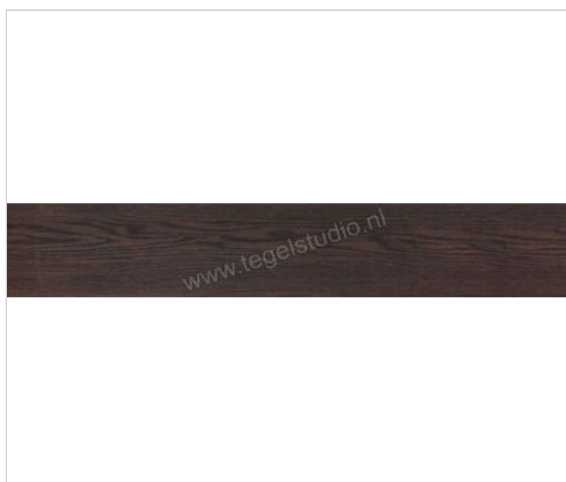

Marazzi Treverk Wenge 20x120 cm Vloertegel / Wandtegel Mat Vlak Naturale

Artikelnummer	M7WZ
Fabrikant	Marazzi
Serie	Treverk
Kleur	Wenge
Formaat	20x120cm
Dikte	1,05 cm
EAN nummer	8011373516199
Soort	Vloertegel
Materiaal	Porcellanato
Oppervlakte	Vlak
Oppervlakte optiek	Mat
Oppervlaktefinish	Naturale
Vorstbestendig	Ja
Gerectificeerd	Ja
Gewicht	23,51 KG/m ²
Stuks per pakket	3
Stuks per pallet	180
Bestel-/levertijd	Levertijd c.a. 3 weken
Sortering	1