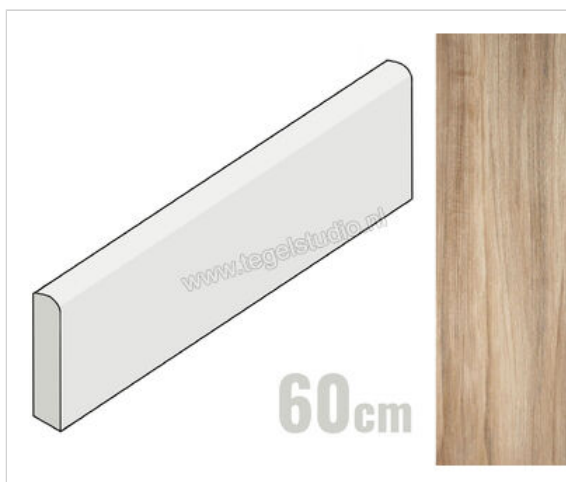

Marazzi Treverkchic Noce Francese 7x60 cm Plint Mat Gestructureerd Naturale

Artikelnummer	MH3F
Fabrikant	Marazzi
Serie	Treverkchic
Kleur	Noce Francese
Formaat	7x60cm
Dikte	0,95 cm
EAN nummer	8430790039034
Soort	Plint
Materiaal	Porcellanato
Oppervlakte	Gestructureerd
Oppervlakte optiek	Mat
Kleurspel	V3
Oppervlaktefinish	Naturale
Vorstbestendig	Ja
Gerectificeerd	Ja
Gewicht	0,86 KG/Stuk
Stuks per pakket	14
Stuks per pallet	882
Bestel-/levertijd	Levertijd c.a. 3 weken
Sortering	1
Slipweerstand	R9