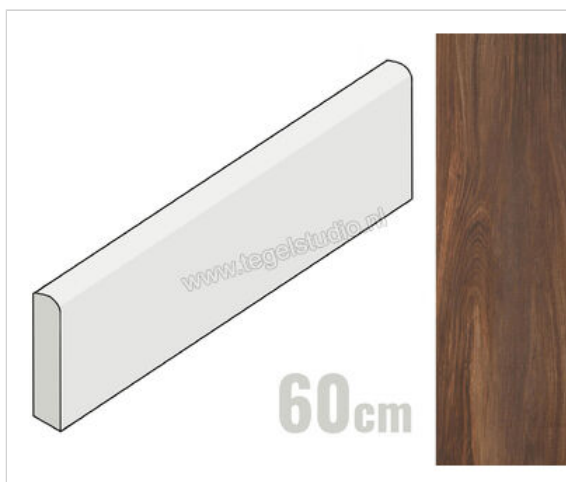

Marazzi Treverkchic Noce Italiano 7x60 cm Plint Mat Gestructureerd Naturale

**11,88 €/Stuk**

Verpakkingseenheid 14 Stuk (14 Stuks)

Artikelnummer	MH3E
Fabrikant	Marazzi
Serie	Treverkchic
Kleur	Noce Italiano
Formaat	7x60cm
Dikte	0,95 cm
EAN nummer	8011373467620
Soort	Plint
Materiaal	Porcellanato
Oppervlakte	Gestructureerd
Oppervlakte optiek	Mat
Kleurspel	V3
Oppervlaktefinish	Naturale
Vorstbestendig	Ja
Gerectificeerd	Ja
Gewicht	0,9 KG/Stuk
Stuks per pakket	14
Stuks per pallet	882
Bestel-/levertijd	Levertijd c.a. 3 weken
Sortering	1
Slipweerstand	R9