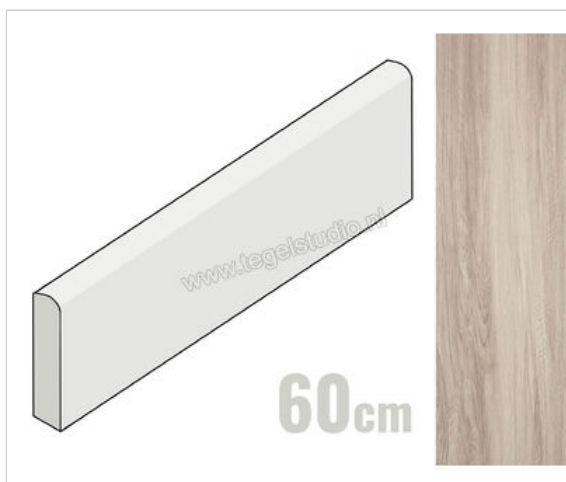

## Marazzi Treverkchic Noce Tinto 7x60 cm Plint Mat Gestructureerd Naturale

**11,88 €/Stuk**

Verpakkingseenheid 14 Stuk (14 Stuks)

<b>Artikelnummer</b>	MH3H
<b>Fabrikant</b>	Marazzi
<b>Serie</b>	Treverkchic
<b>Kleur</b>	Noce Tinto
<b>Formaat</b>	7x60cm
<b>Dikte</b>	0,95 cm
<b>EAN nummer</b>	8011373467644
<b>Soort</b>	Plint
<b>Materiaal</b>	Porcellanato
<b>Oppervlakte</b>	Gestructureerd
<b>Oppervlakte optiek</b>	Mat
<b>Kleurspel</b>	V3
<b>Oppervlaktefinish</b>	Naturale
<b>Vorstbestendig</b>	Ja
<b>Gerectificeerd</b>	Ja
<b>Gewicht</b>	0,85 KG/Stuk
<b>Stuks per pakket</b>	14
<b>Stuks per pallet</b>	882
<b>Bestel-/levertijd</b>	Levertijd c.a. 3 weken
<b>Sortering</b>	1
<b>Slipweerstand</b>	R9