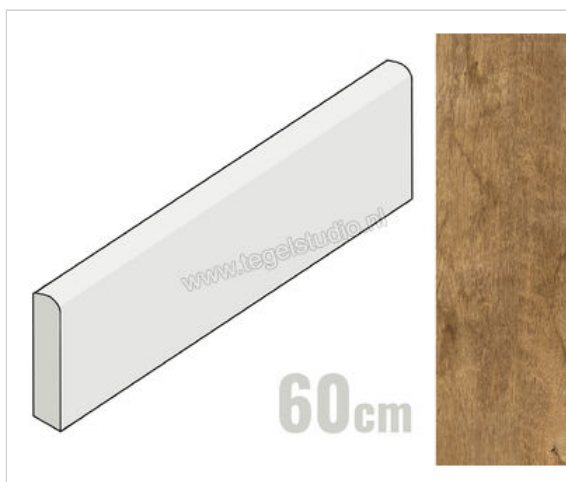

## Marazzi Treverkdear Natural 7x60 cm Plint Mat Gestructureerd Naturale

**11,88 €/Stuk**

Verpakkingseenheid 13 Stuk (13 Stuks)

Artikelnummer	MZUM
Fabrikant	Marazzi
Serie	Treverkdear
Kleur	Natural
Formaat	7x60cm
Dikte	0,95 cm
EAN nummer	8011373562370
Soort	Plint
Materiaal	Porcellanato
Oppervlakte	Gestructureerd
Oppervlakte optiek	Mat
Kleurspel	V3
Oppervlaktefinish	Naturale
Vorstbestendig	Ja
Gerectificeerd	Ja
Gewicht	1,04 KG/Stuk
Stuks per pakket	13
Stuks per pallet	819
Bestel-/levertijd	Levertijd c.a. 3 weken
Sortering	1
Slipweerstand	R10