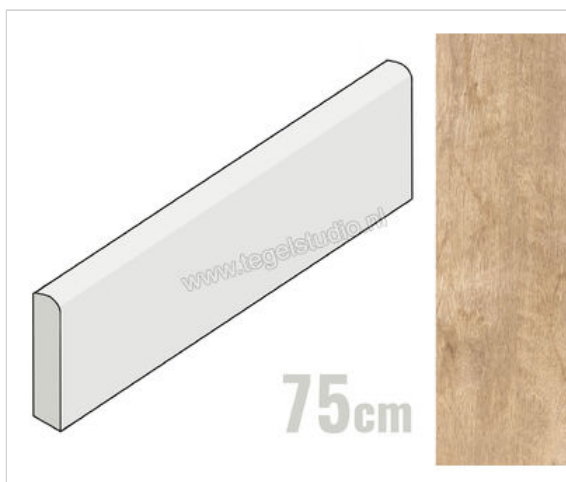

Marazzi Treverkdear Beige 7x75 cm Plint Mat Gestructureerd Naturale

**13,66 €/Stuk**

Verpakkingseenheid 13 Stuk (13 Stuks)

<b>Artikelnummer</b>	MZUH
<b>Fabrikant</b>	Marazzi
<b>Serie</b>	Treverkdear
<b>Kleur</b>	Beige
<b>Formaat</b>	7x75cm
<b>Dikte</b>	0,95 cm
<b>EAN nummer</b>	8011373563520
<b>Soort</b>	Plint
<b>Materiaal</b>	Porcellanato
<b>Oppervlakte</b>	Gestructureerd
<b>Oppervlakte optiek</b>	Mat
<b>Kleurspel</b>	V3
<b>Oppervlaktefinish</b>	Naturale
<b>Vorstbestendig</b>	Ja
<b>Gerectificeerd</b>	Ja
<b>Gewicht</b>	1,36 KG/Stuk
<b>Stuks per pakket</b>	13
<b>Stuks per pallet</b>	728
<b>Bestel-/levertijd</b>	Levertijd c.a. 3 weken
<b>Sortering</b>	1
<b>Slipweerstand</b>	R10