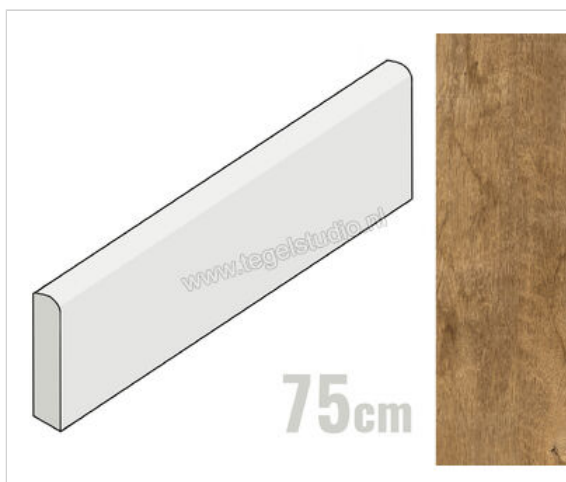

Marazzi Treverkdear Natural 7x75 cm Plint Mat Gestructureerd Naturale

**13,66 €/Stuk**

Verpakkingseenheid 13 Stuk (13 Stuks)

Artikelnummer	MZUJ
Fabrikant	Marazzi
Serie	Treverkdear
Kleur	Natural
Formaat	7x75cm
Dikte	0,95 cm
EAN nummer	8011373563537
Soort	Plint
Materiaal	Porcellanato
Oppervlakte	Gestructureerd
Oppervlakte optiek	Mat
Kleurspel	V3
Oppervlaktefinish	Naturale
Vorstbestendig	Ja
Gerectificeerd	Ja
Gewicht	1,36 KG/Stuk
Stuks per pakket	13
Stuks per pallet	728
Bestel-/levertijd	Levertijd c.a. 3 weken
Sortering	1
Slipweerstand	R10